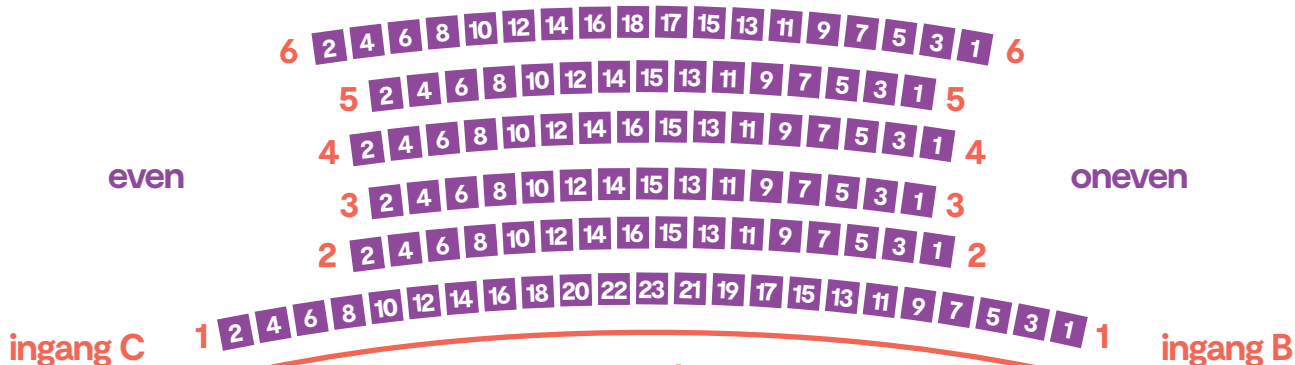

zaalplattegrond

balkon

zaal

zijbalkon
even

- 2
- 4
- 6
- 8
- 10
- 12
- 14
- 16
- 18
- 20
- 22
- 24
- 26
- 28

- 1
- 3
- 5
- 7
- 9
- 11
- 13
- 15
- 17
- 19
- 21
- 23
- 25
- 27

toneel

Capaciteit zaal (zaal: 392 | balkon: 131) 523 stoelen
 Capaciteit zaal 1 rolstoelzijde eruit 515 stoelen
 Capaciteit zaal 2 rolstoelzijden eruit 507 stoelen

- Zitplaats
- Rolstoelplaats
- Begeleider rolstoelplaats