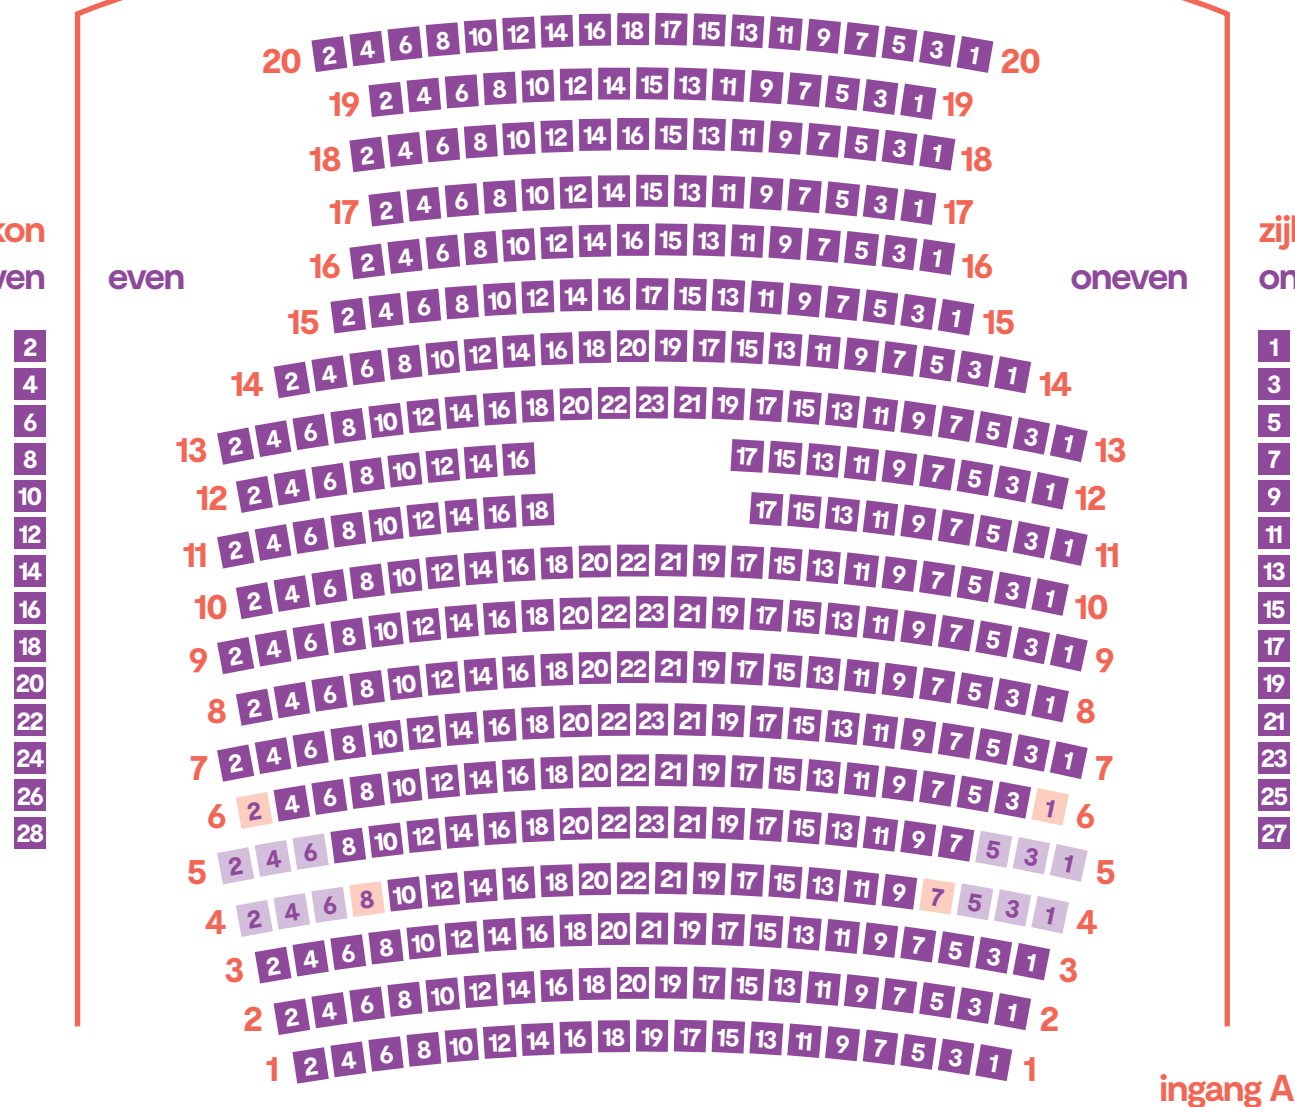

zaalplattegrond

balkon

zaal

zijbalkon
even

- 2
- 4
- 6
- 8
- 10
- 12
- 14
- 16
- 18
- 20
- 22
- 24
- 26
- 28

- 1
- 3
- 5
- 7
- 9
- 11
- 13
- 15
- 17
- 19
- 21
- 23
- 25
- 27

toneel

Capaciteit zaal (zaal: 392 | balkon: 131) 523 stoelen
 Capaciteit zaal 1 rolstoelzijde eruit 515 stoelen
 Capaciteit zaal 2 rolstoelzijden eruit 507 stoelen

- Zitplaats
- Rolstoelplaats
- Begeleider rolstoelplaats